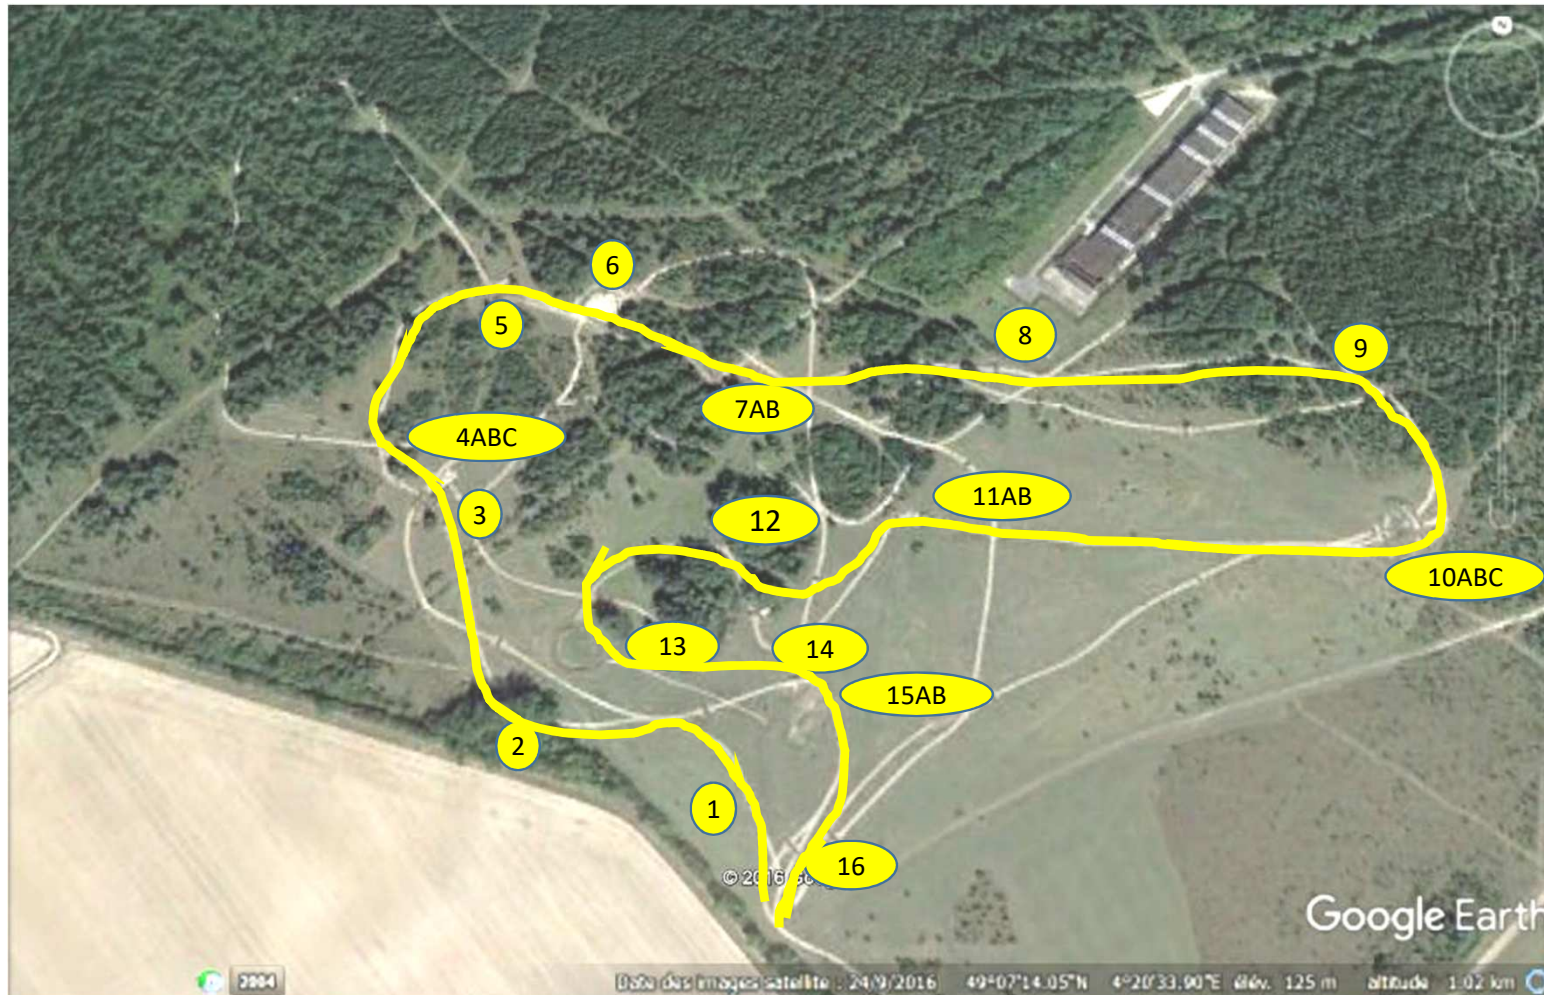

CEM Mourmelon aout 2018

Pro 4, Amateur 1, 5ans Q, Formation 3, CL3

FANIONS JAUNES

Temps PRO 4/ AMA 1 : 4 min 47 sec
Minutes jaunes n° noirs

Temps 5 ans Q / F3 / CL3 :
4 min 58 sec
Minutes jaunes n° blancs

- 1 : Tonneaux
- 2 : Coffre
- 3 : Maison rondins
- 4 : ABC La Butte
- 5 : chapeau de gendarme
- 6 : Gué
- 7 : AB Spa + coffre directionnel
- 8 : Trackenen
- 9 : Coffre
- 10 ABC : Coffin
- 11AB : Barre en A + CB
- 12 : Table
- 13 : Barrière blanche
- 14 : Haie
- 15 AB : Gué
- 16 : Escalier

5 ans Q/F3/

CL3:

Pas de 7B

Pas de 10C

Pas de 15B