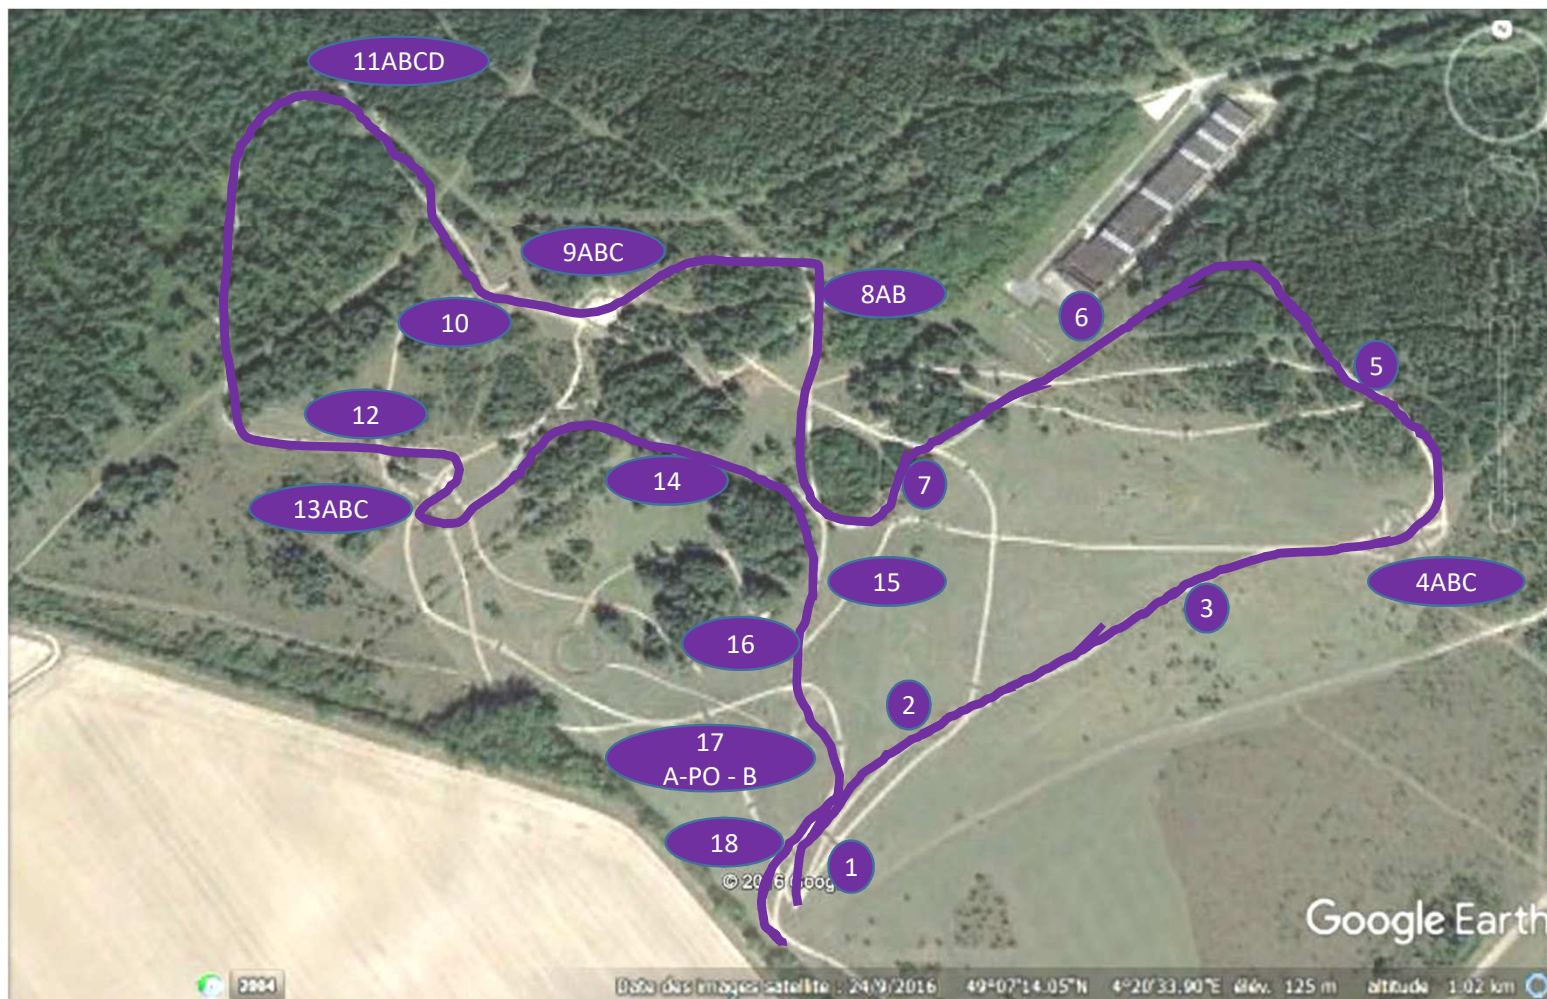

Temps 5 ans Q / F3 / CL3 :
4 min 58 sec
Minutes jaunes n° blancs

- 1 : Tonneaux
- 2 : Coffre
- 3 : Maison rondins
- 4 : ABC La Butte
- 5 : chapeau de gendarme
- 6 : Gué
- 7 : AB Spa + coffre directionnel
- 8 : Trackenen
- 9 : Coffre
- 10 ABC : Coffin
- 11AB : Barre en A + CB
- 12 : Table
- 13 : Barrière blanche
- 14 : Haie
- 15 AB : Gué
- 16 : Escalier

5 ans Q/F3/

CL3:

Pas de 7B

Pas de 10C

Pas de 15B

Mourmelon aout 2018
6 ans Q - Pro2, Pro3, Am élite
Fanions violets

Temps PRO 2 : 5 min 43 sec
 Minutes violettes n° blancs

Temps 6ans Q / PRO 3/AM Elite:
 6 min 02 sec
 Minutes noires n° blancs

- 1 : Tonneaux
- 2 : Troncs
- 3 : ½ dôme
- 4ABC : Coffin
- 5 : Toit de bergerie
- 6 : Barrière blanche
- 7 : Haie
- 8AB : Le trou de bombe
- 9ABC : Gué
- 10 : chapeau de gendarme
- 11ABCD : Coffin
- 12 : coffre
- 13ABC : Butte
- 14 : String
- 15 : Haie sur fossé
- 16 : Cheval
- 17 A – PO - B: Gué
- 18 : Escalier